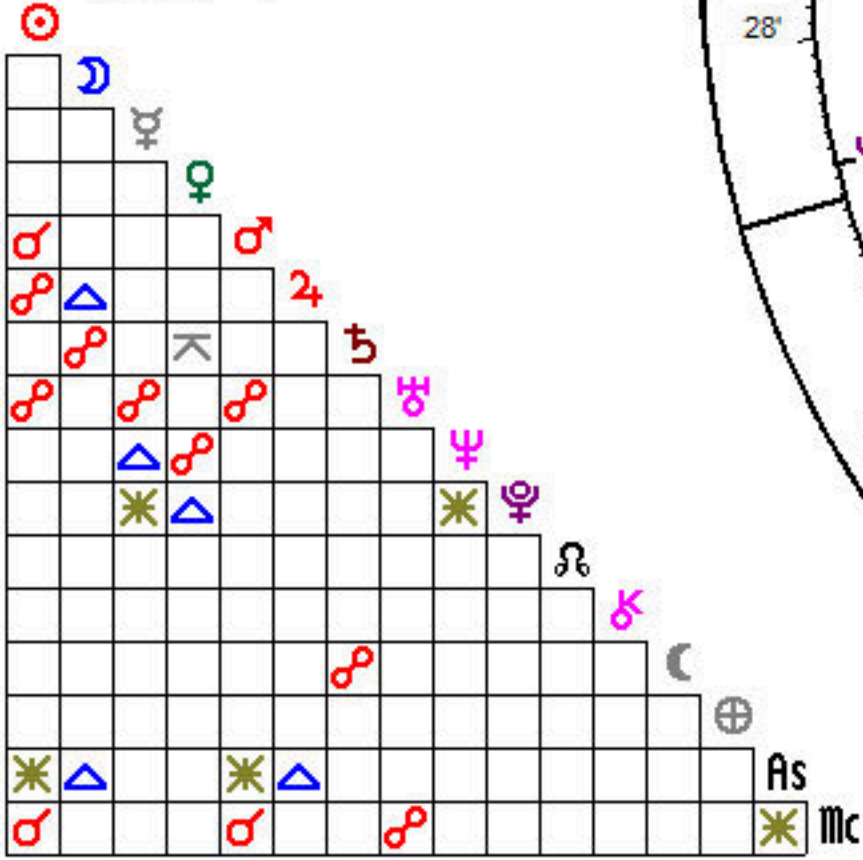

Solaar Delon Alain  
 07/11/2023 12:42:59 +01:00  
 Douchy, France, 3e08, 49n48

Placidus St:15:01:12  
 Mc 17°45'49" 9  
 11 07°46'02" 4  
 12 25°14'34" 2  
 As 14°28'00" 2  
 2 06°05'55" 2  
 3 19°56'19" 2

	Teken	Huis
V	2-	34
A	47	26
L	0-	8-
W	51	32
H	19	34
V	51	34
B	30	33