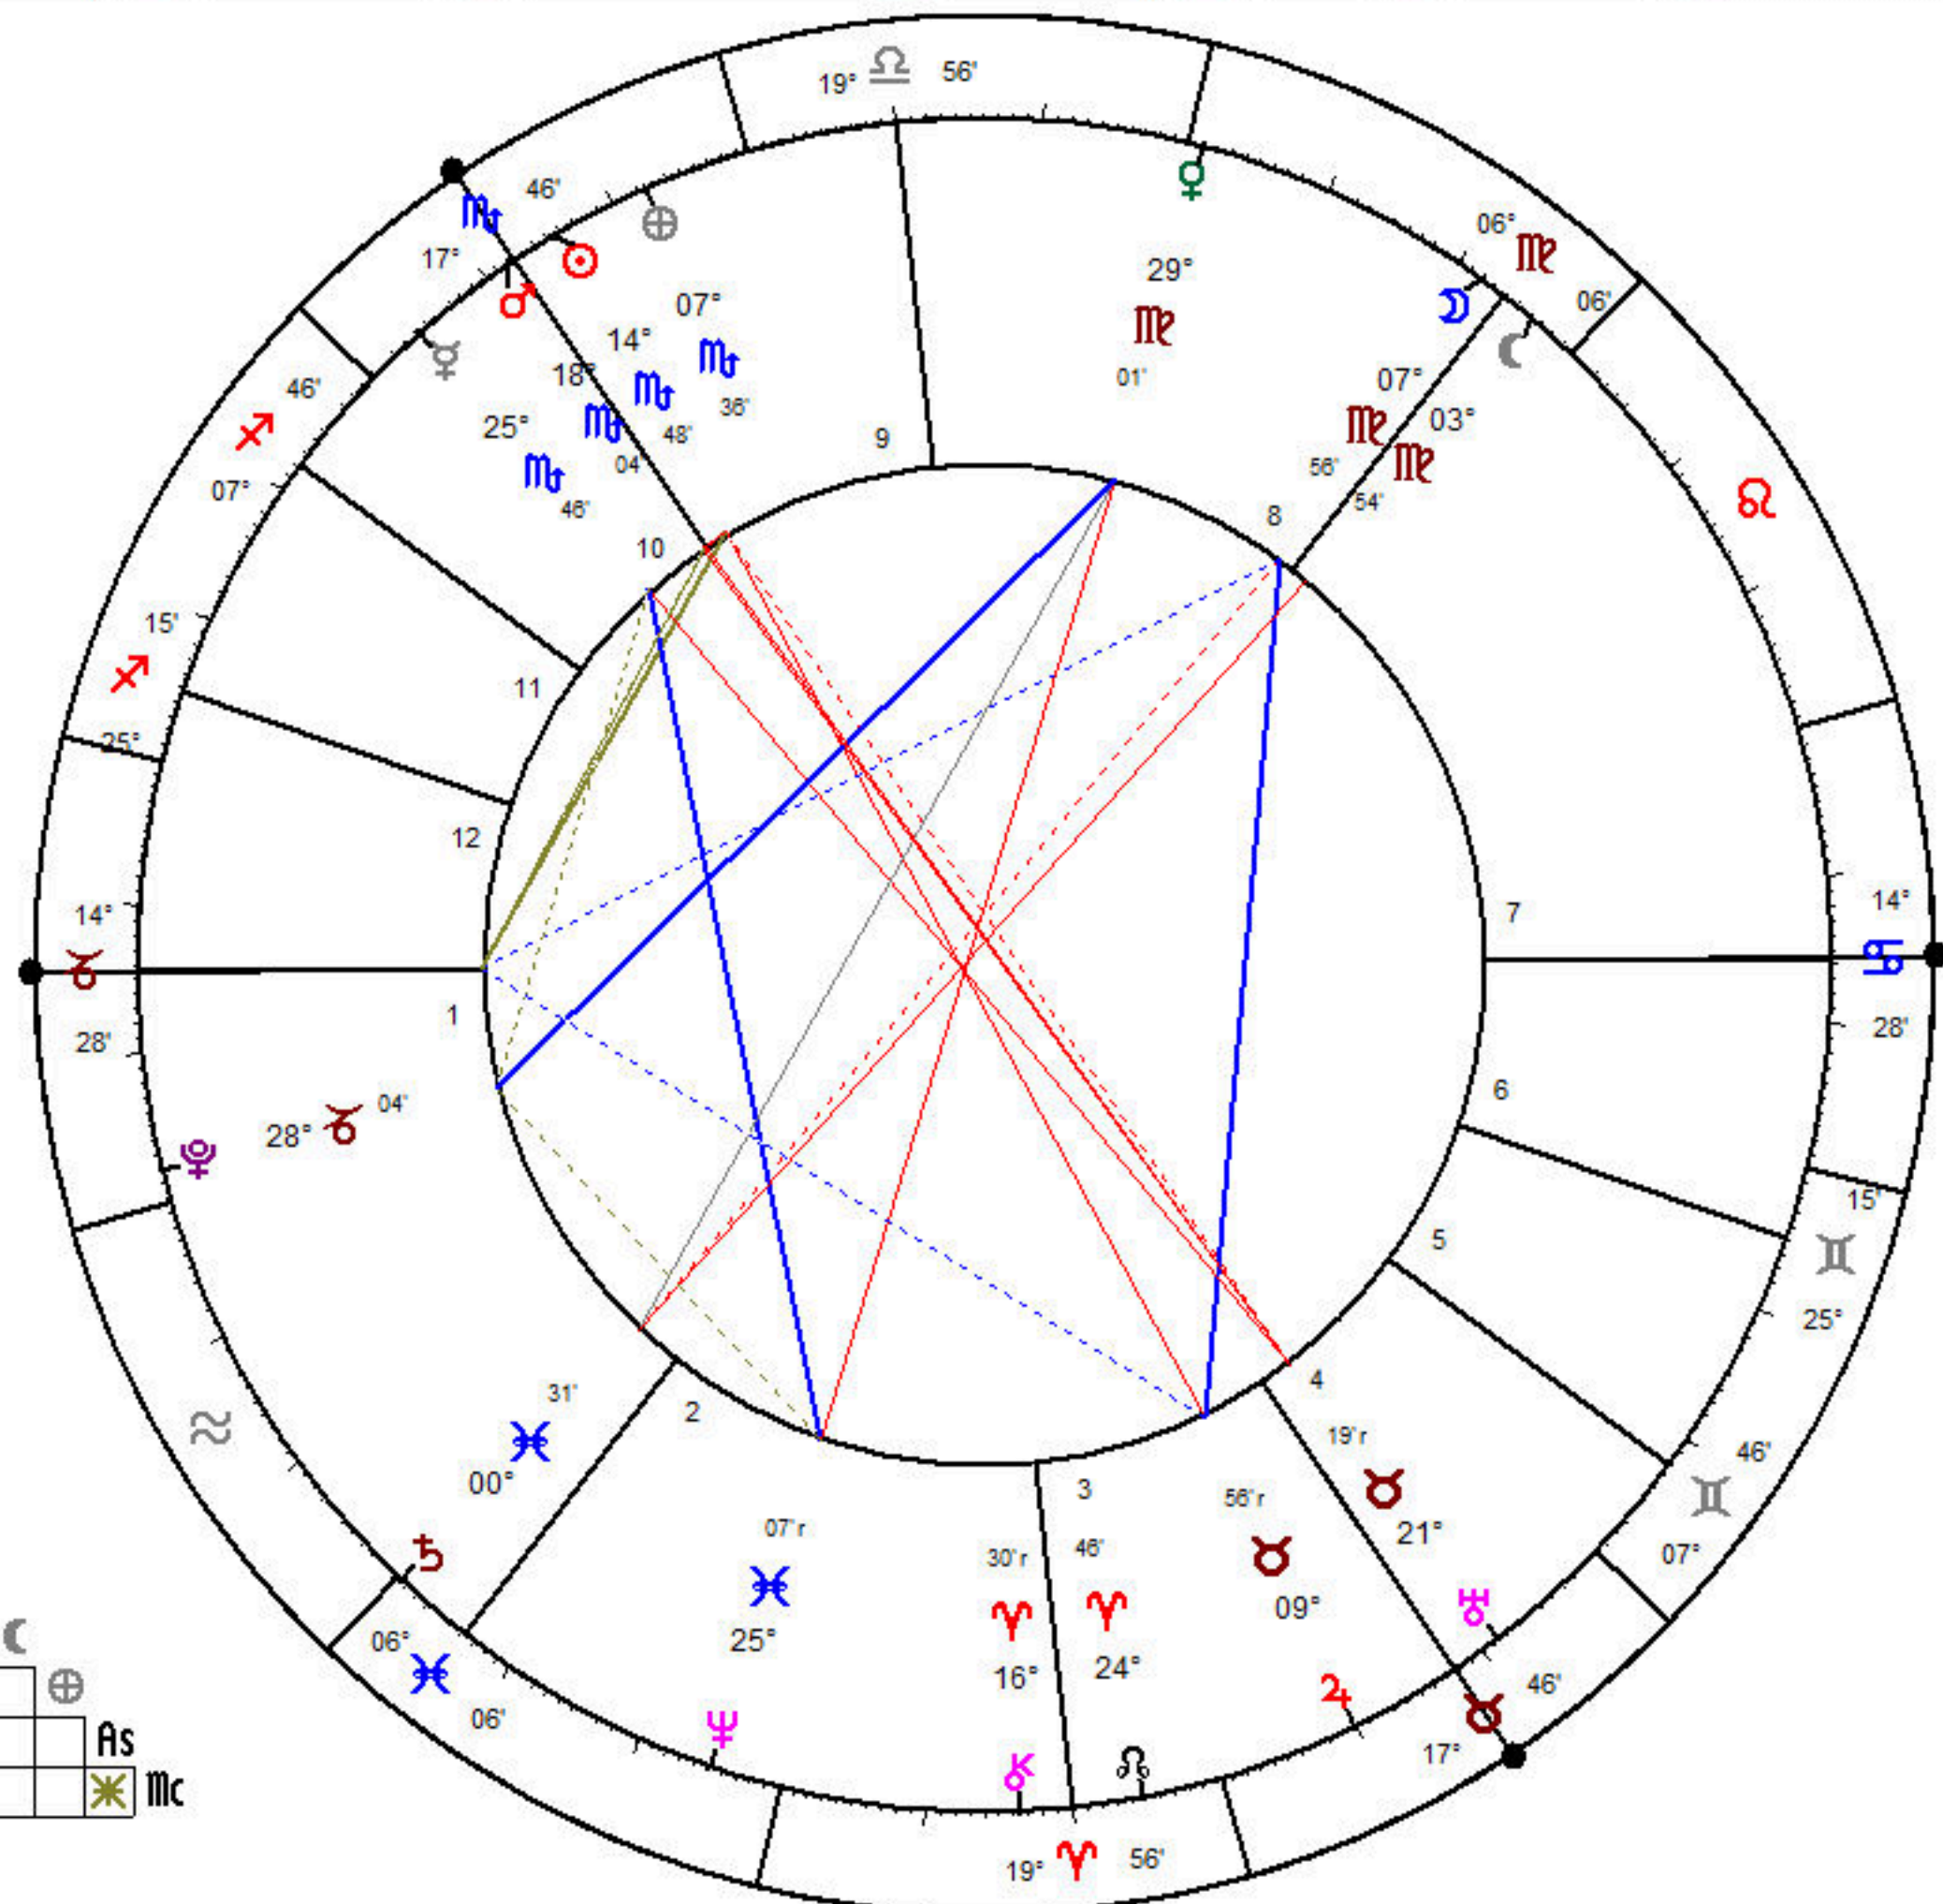

Solaar Delon Alain  
 07/11/2023 12:42:59 +01:00  
 Douchy, France, 3e08, 49n48

Placidus St:15:01:12  
 Mc 17°45'49" 9  
 11 07°46'02" 4  
 12 25°14'34" 2  
 As 14°28'00" 2  
 2 06°05'55" 2  
 3 19°56'19" 2

	Teken	Huis
V	2-	34
A	47	26
L	0-	8-
W	51	32
H	19	34
V	51	34
B	30	33