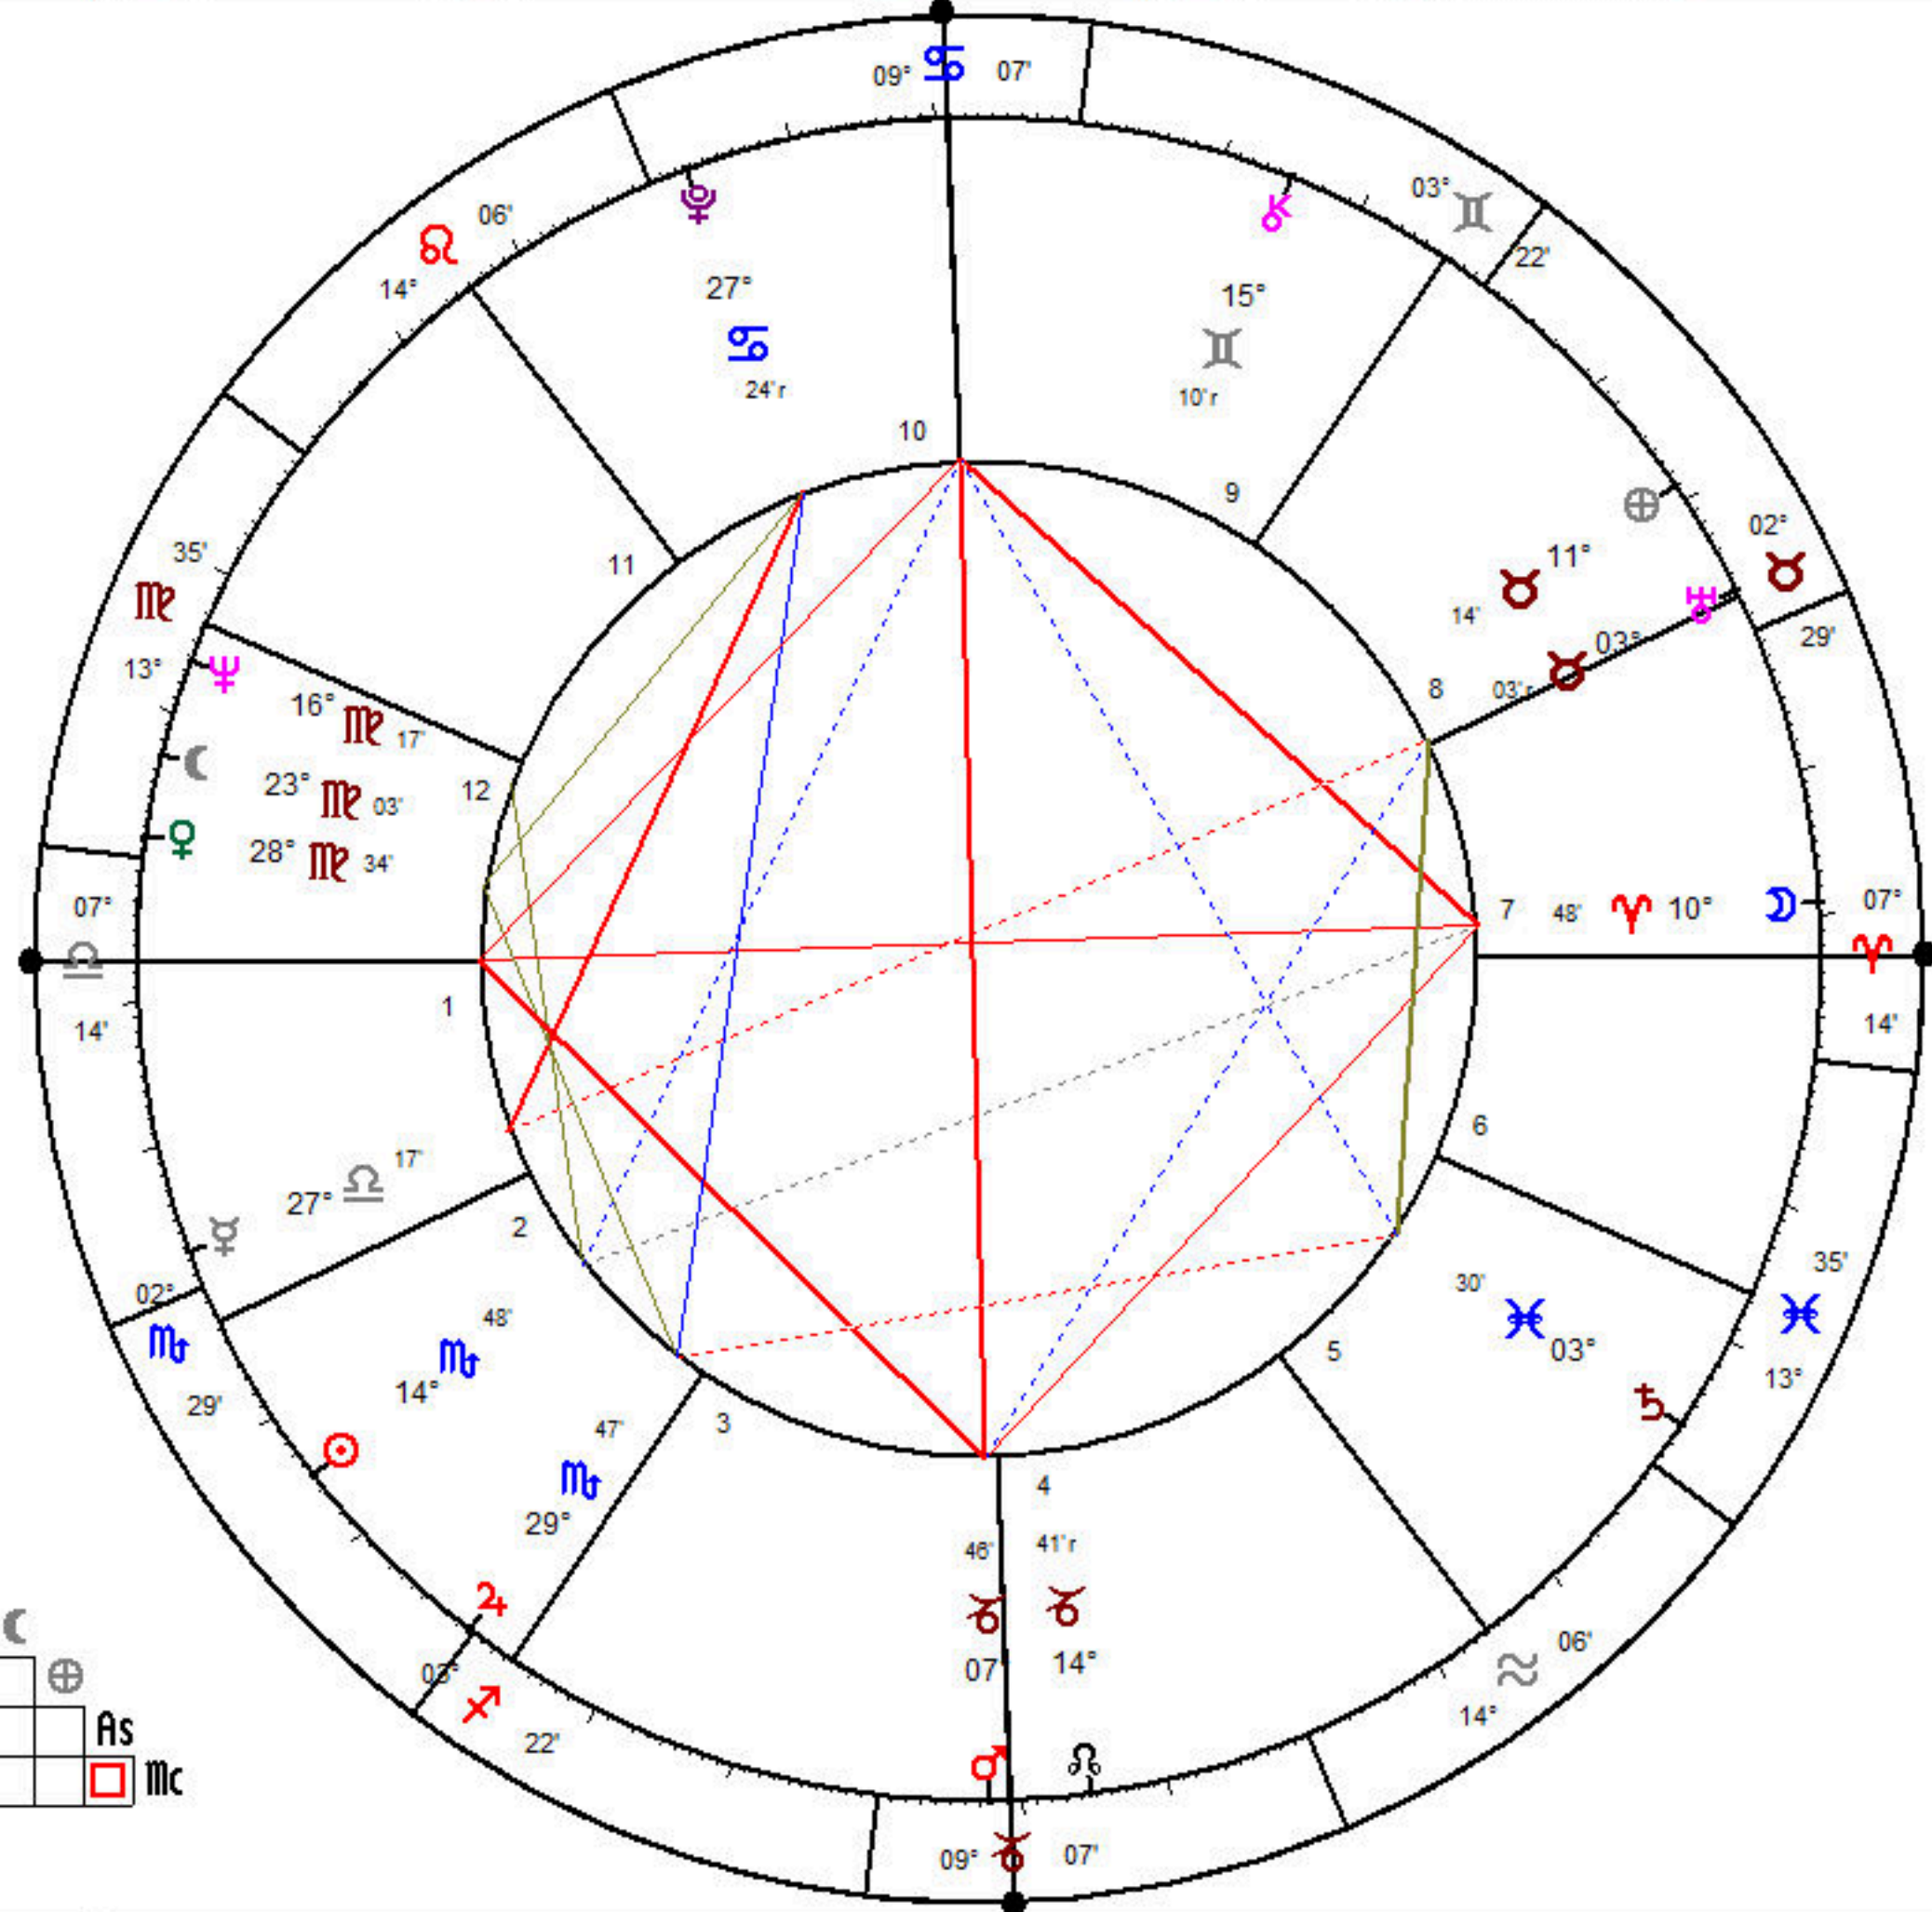

Delon Alain
 08/11/1935 03:25:00 WET +00:00
 Sceaux, France, 2e17, 48n47

☉ 14°47'45" ♈ 2
 ☽ 10°48'03" ♋ 7
 ☿ 27°17'15" ♌ 1
 ♁ 28°34'21" ♌ 12
 ♀ 07°45'31" ♌ 3
 ☊ 29°47'07" ♌ 2
 ☋ 03°30'27" ♌ 5 s
 ☌ 03°02'55" ♌ 8 r
 ☍ 16°17'25" ♌ 12
 ☎ 27°23'36" ♌ 10 r
 ☏ 14°41'24" ♌ 4 r
 ☐ 15°10'06" ♌ 9 r
 ☑ 23°02'47" ♌ 12
 ☒ 11°13'50" ♌ 8
 Placidus St:6:39:42
 Mc 09°07'19" ♌ 11
 11 14°05'39" ♌ 12
 12 13°35'07" ♌ 12
 As 07°14'07" ♌ 2
 2 02°28'53" ♌ 3
 3 03°22'18" ♌ 3

	Teken	Huis
V	15	19
A	23	32
L	26	30
W	36	19
H	58	36
V	26	39
B	16	25