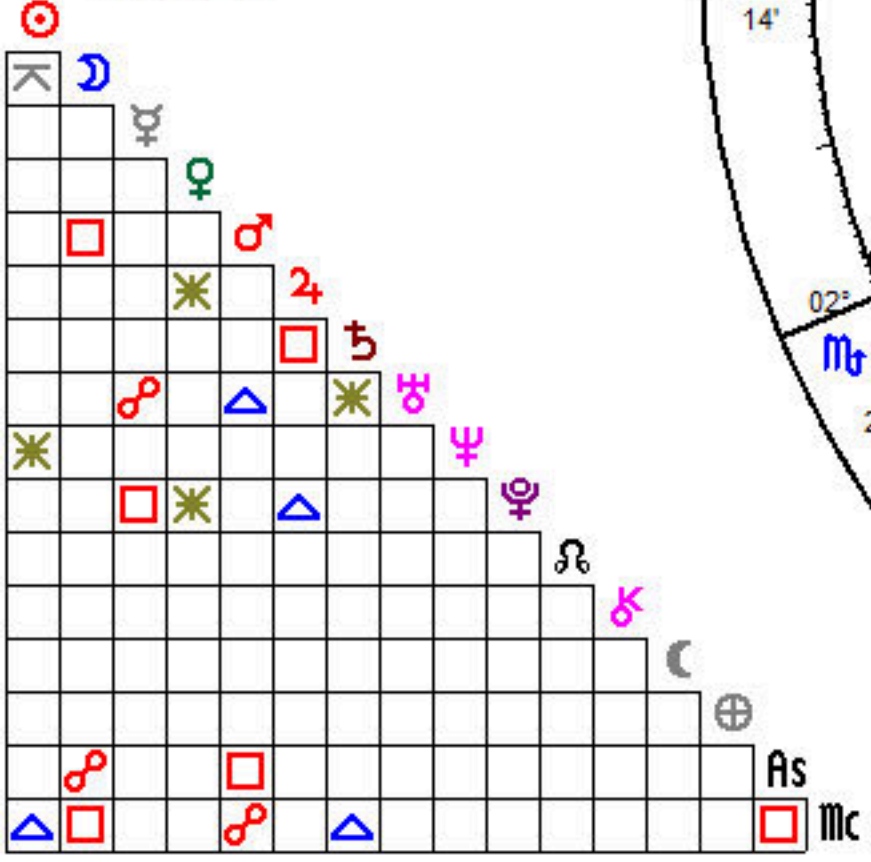

Delon Alain
 08/11/1935 03:25:00 WET +00:00
 Sceaux, France, 2e17, 48n47

☉ 14°47'45" ♈ 2
 ☽ 10°48'03" ♋ 7
 ☿ 27°17'15" ♌ 1
 ♁ 28°34'21" ♌ 12
 ♀ 07°45'31" ♌ 3
 ☊ 29°47'07" ♌ 2
 ☋ 03°30'27" ♌ 5 s
 ☌ 03°02'55" ♌ 8 r
 ☍ 16°17'25" ♌ 12
 ☎ 27°23'36" ♌ 10 r
 ☏ 14°41'24" ♌ 4 r
 ☐ 15°10'06" ♌ 9 r
 ☑ 23°02'47" ♌ 12
 ☒ 11°13'50" ♌ 8
 Placidus St:6:39:42
 Mc 09°07'19" ♌ 11
 11 14°05'39" ♌ 12
 12 13°35'07" ♌ 12
 As 07°14'07" ♌ 2
 2 02°28'53" ♌ 3
 3 03°22'18" ♌ 3

	Teken	Huis
V	15	19
A	23	32
L	26	30
W	36	19
H	58	36
V	26	39
B	16	25