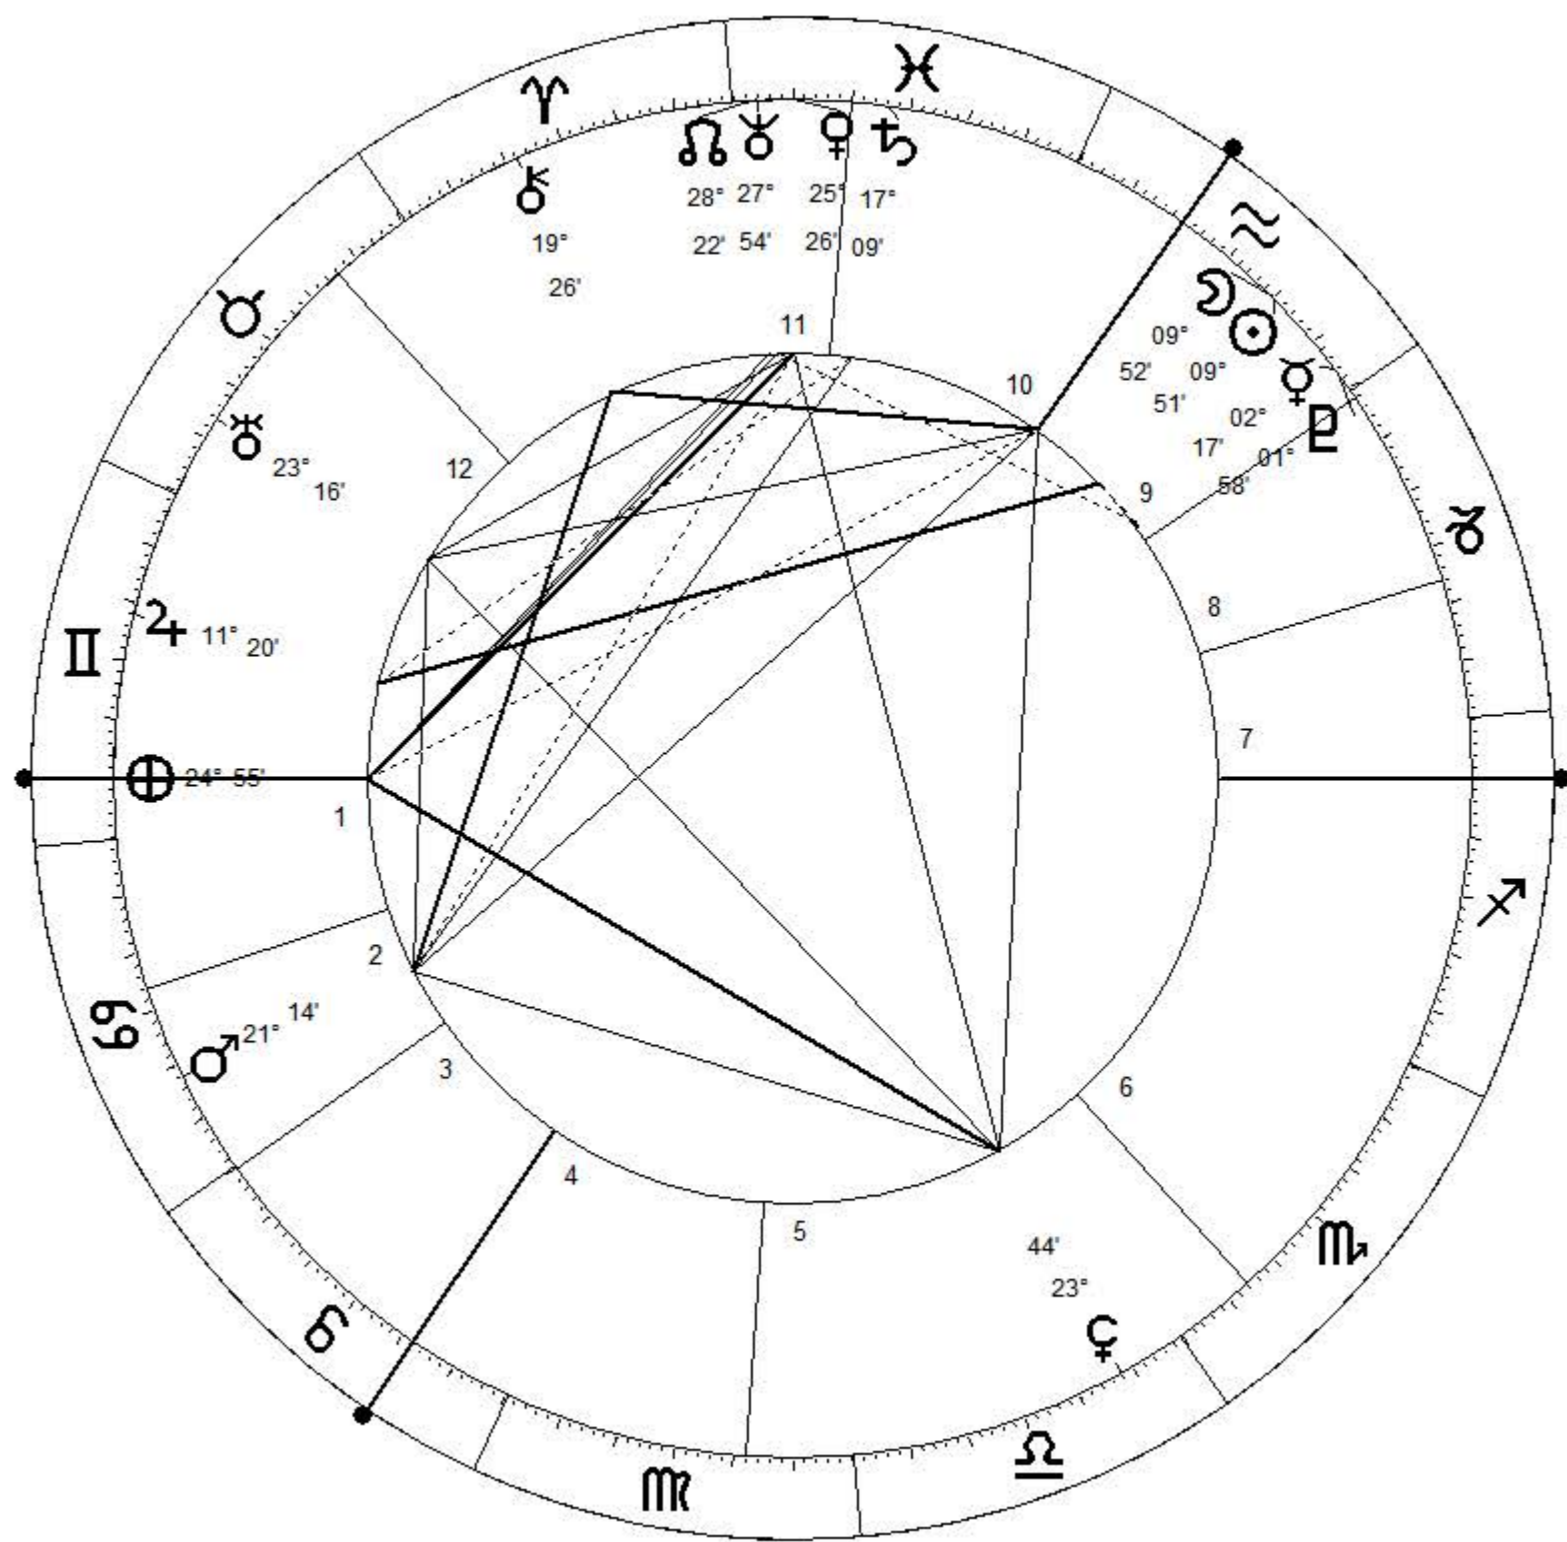

NM 29012025
 29-01-2025 13:36:20
 Brussels, Belgium, 4e21, 50n51

☉	09°51'26"	9
☽	09°51'44"	9
☿	02°17'27"	9
♁	25°26'03"	11
♂	21°13'41"	2 r
♆	11°20'15"	12 r
♄	17°09'26"	10
♃	23°15'43"	12 r
♂	27°53'54"	11
♁	01°58'27"	9
♂	28°21'36"	11 r
♁	19°25'54"	11
♁	23°43'36"	5
♁	24°54'58"	1
Placidus St:21:29:47		
Mc	20°02'28"	
11	20°00'59"	
12	06°19'12"	
As	24°54'40"	
2	12°12'06"	
3	29°18'11"	

	Teken	Huis
V	1- ' █	60 █
A	8- █	12- █
L	72+ █	13- █
W	19 █	14- █
H	9- █	5- █
V	61+ █	22 █
B	30 █	72+ █