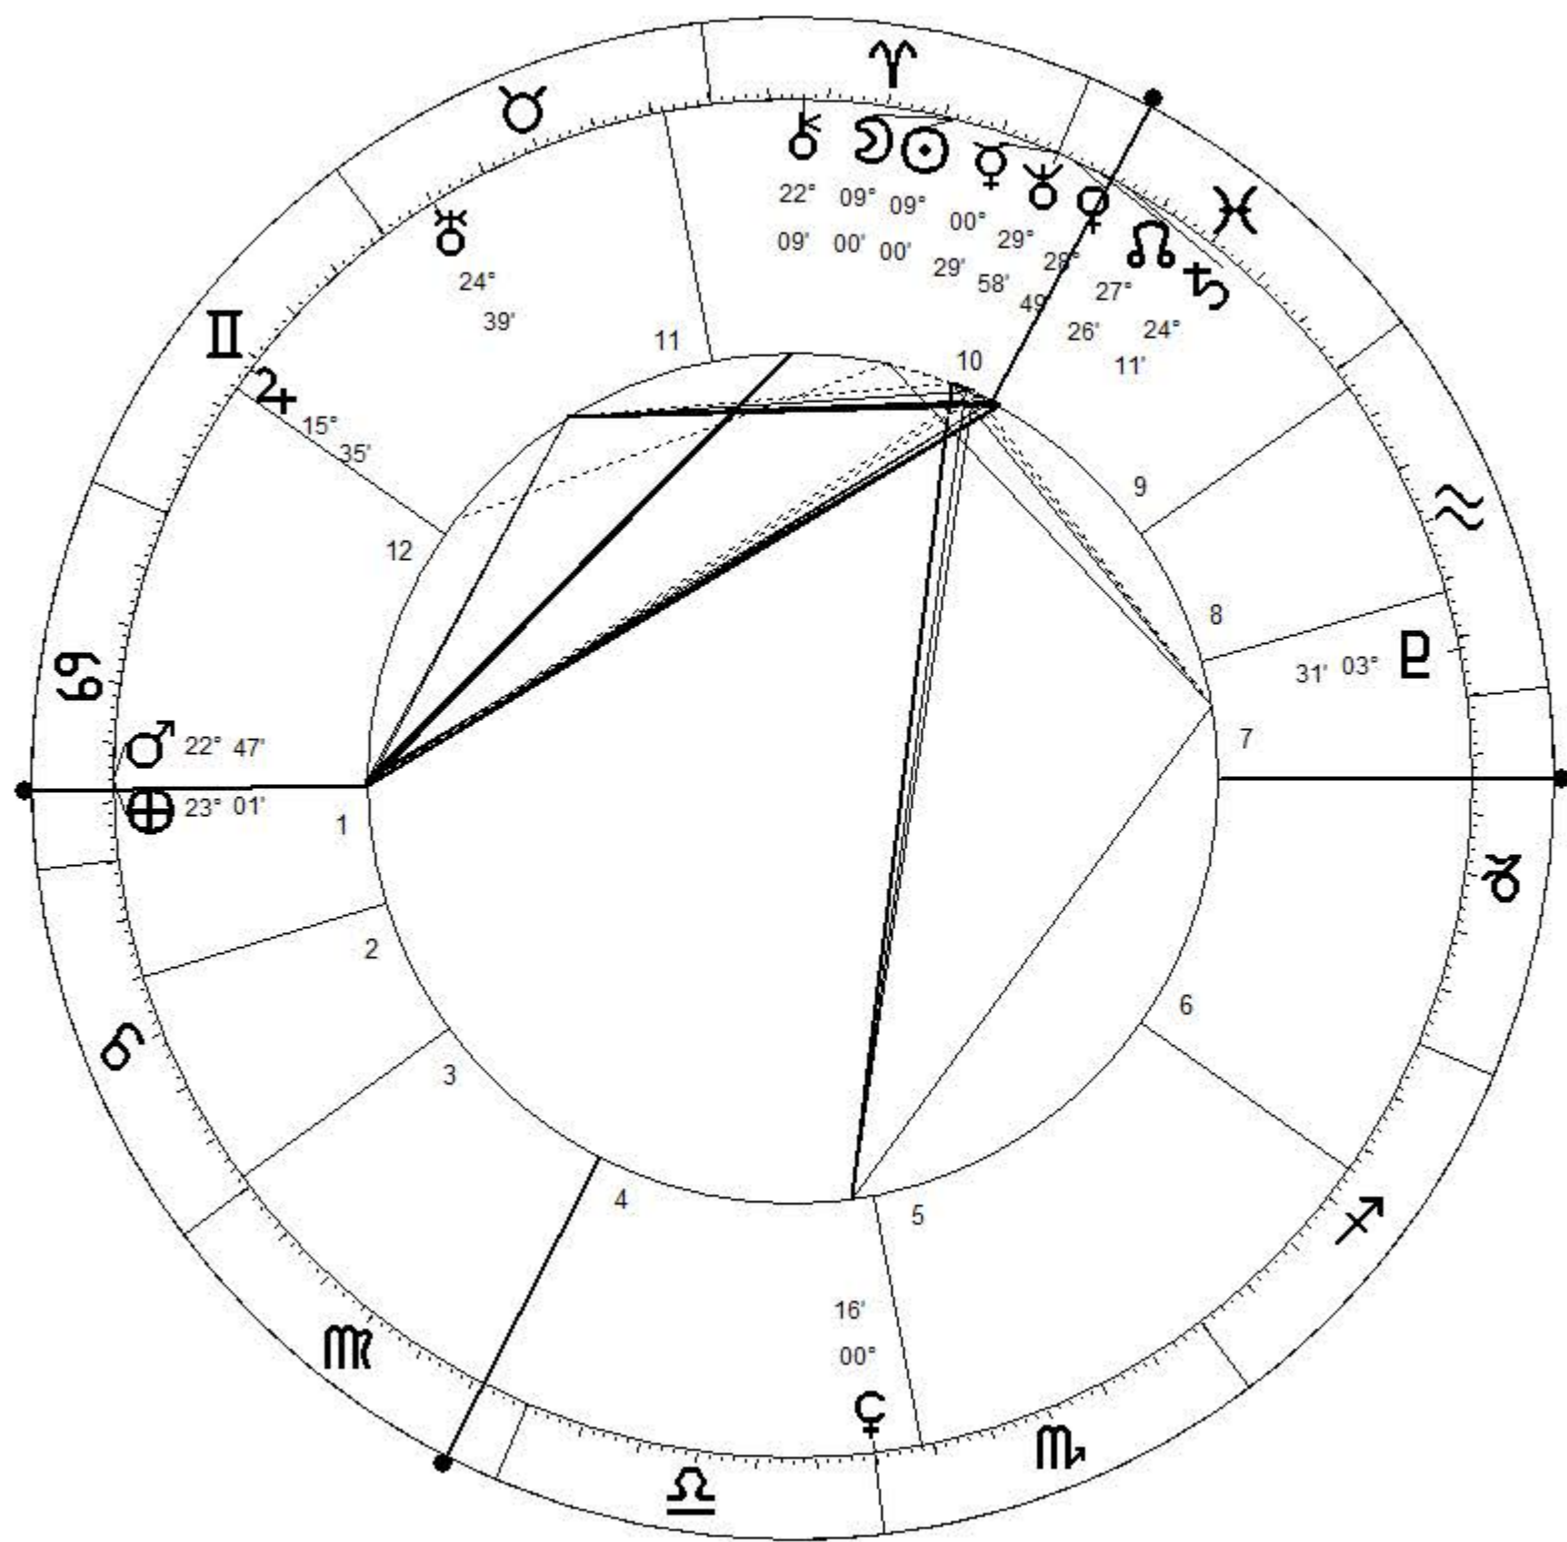

NM290325
 29-03-2025 11:58:00
 Brussels, Belgium, 4e21, 50n51

☉	09°00'06"	10
☽	09°00'19"	10
☿	00°28'37"	10 r
♂	28°48'56"	10 r
♁	22°47'22"	12
♂	15°35'25"	11
♁	24°10'59"	9
♂	24°38'30"	11
♁	29°57'39"	10
♁	03°30'46"	7
♁	27°25'31"	10 r
♁	22°09'03"	10
♁	00°16'14"	4
♁	23°01'21"	1

Placidus St: 23:43:48
 Mc 25°35'19"

11	03°32'17"
12	17°49'30"
As	23°01'08"
2	09°09'45"
3	28°48'21"

	Teken	Huis
V	46	5-
A	2-	77+
L	5-	8-
W	48	10-
H	67+	81+
V	4-	6-
B	29	12-