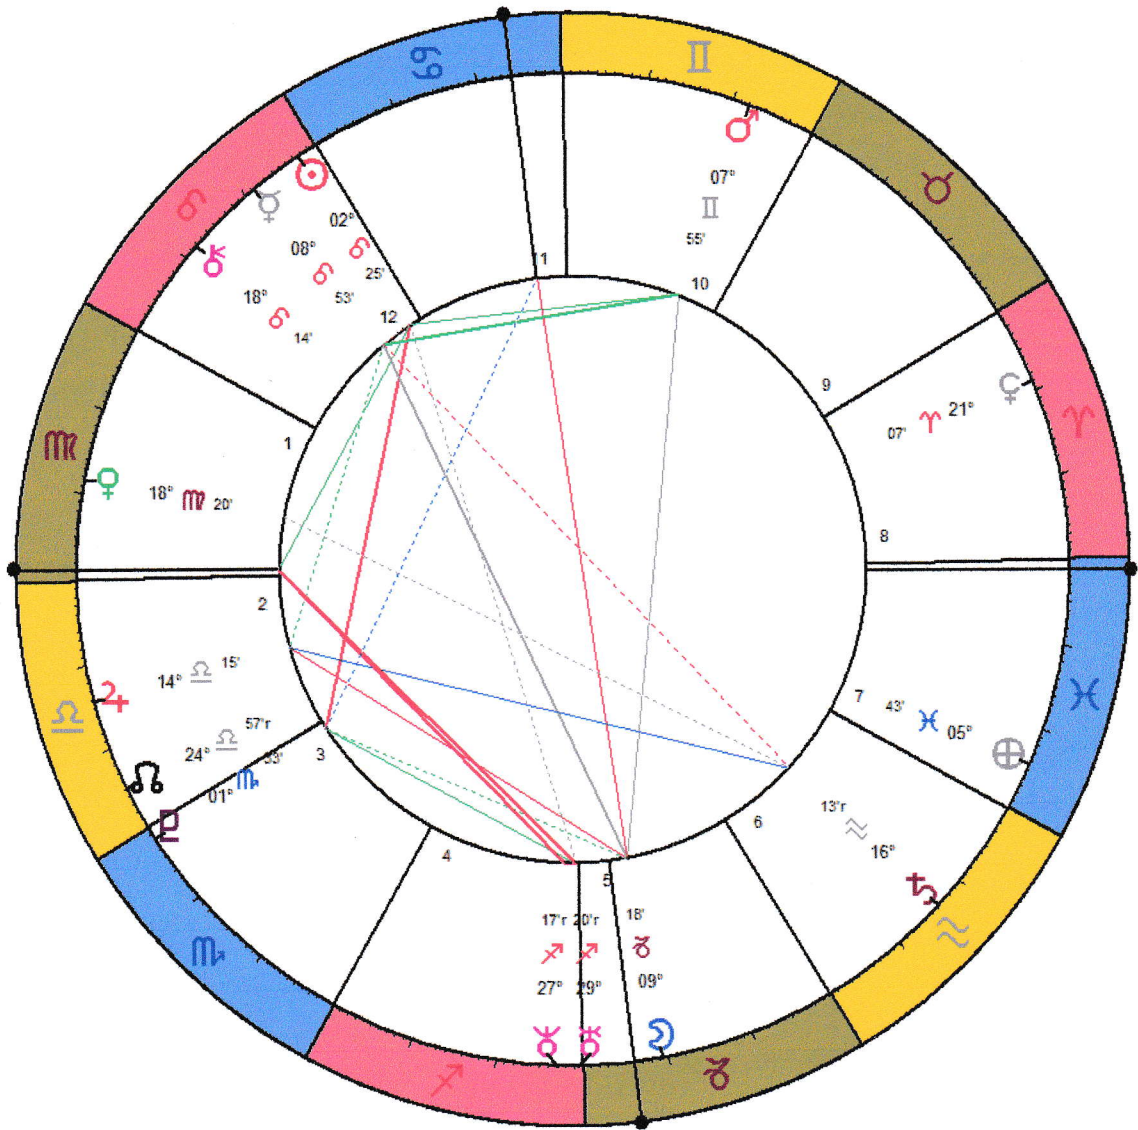

Nafi Thiam
19/08/1994 12:00:00 CEST +02:00
Brussels, Belgium, 4e21, 50n51

- 02°24'51" 12
 - 09°17'33" 5
 - 08°52'45" 12
 - 18°20'13" 1
 - 07°55'15" 10
 - 14°15'08" 2
 - 16°13'16" 6 r
 - 29°20'24" 4 r
 - 27°17'04" 4 r
 - 01°32'40" 3
 - 24°57'05" 2 r
 - 18°14'09" 12
 - 21°06'56" 8
 - 05°42'30" 7
 - 28°49'48" 8
 - 05°55'21" 7
- AS
MC
- Hele Tekens St: 8:07:30
- 10 00°00'00"
 - 11 00°00'00"
 - 12 00°00'00"
 - 1 00°00'00"
 - 2 00°00'00"
 - 3 00°00'00"

	♁														
♂ 06°28' →	♁ 00°25' ←	♀													
			♀												
✱ 05°30' ↔	♁ 01°22' →	✱ 00°58' ←		♂											
	□ 04°58' ↔	✱ 05°22' →		♃											
		♁ 07°21' ↔	♁ 02°07' →		♁ 01°58' ↔	♃									
♁ 03°04' →							♏								
							♂ 02°03' ↔	♏							
□ 00°52' →	✱ 07°45' ←						✱ 02°12' ←		♁						
										♎					
											♂				
												♀			
													♁		
✱ 03°35' ↔							□ 00°31' →	□ 01°33' →						AS	
	♁ 03°22' ↔												♁ 04°23' →		MC