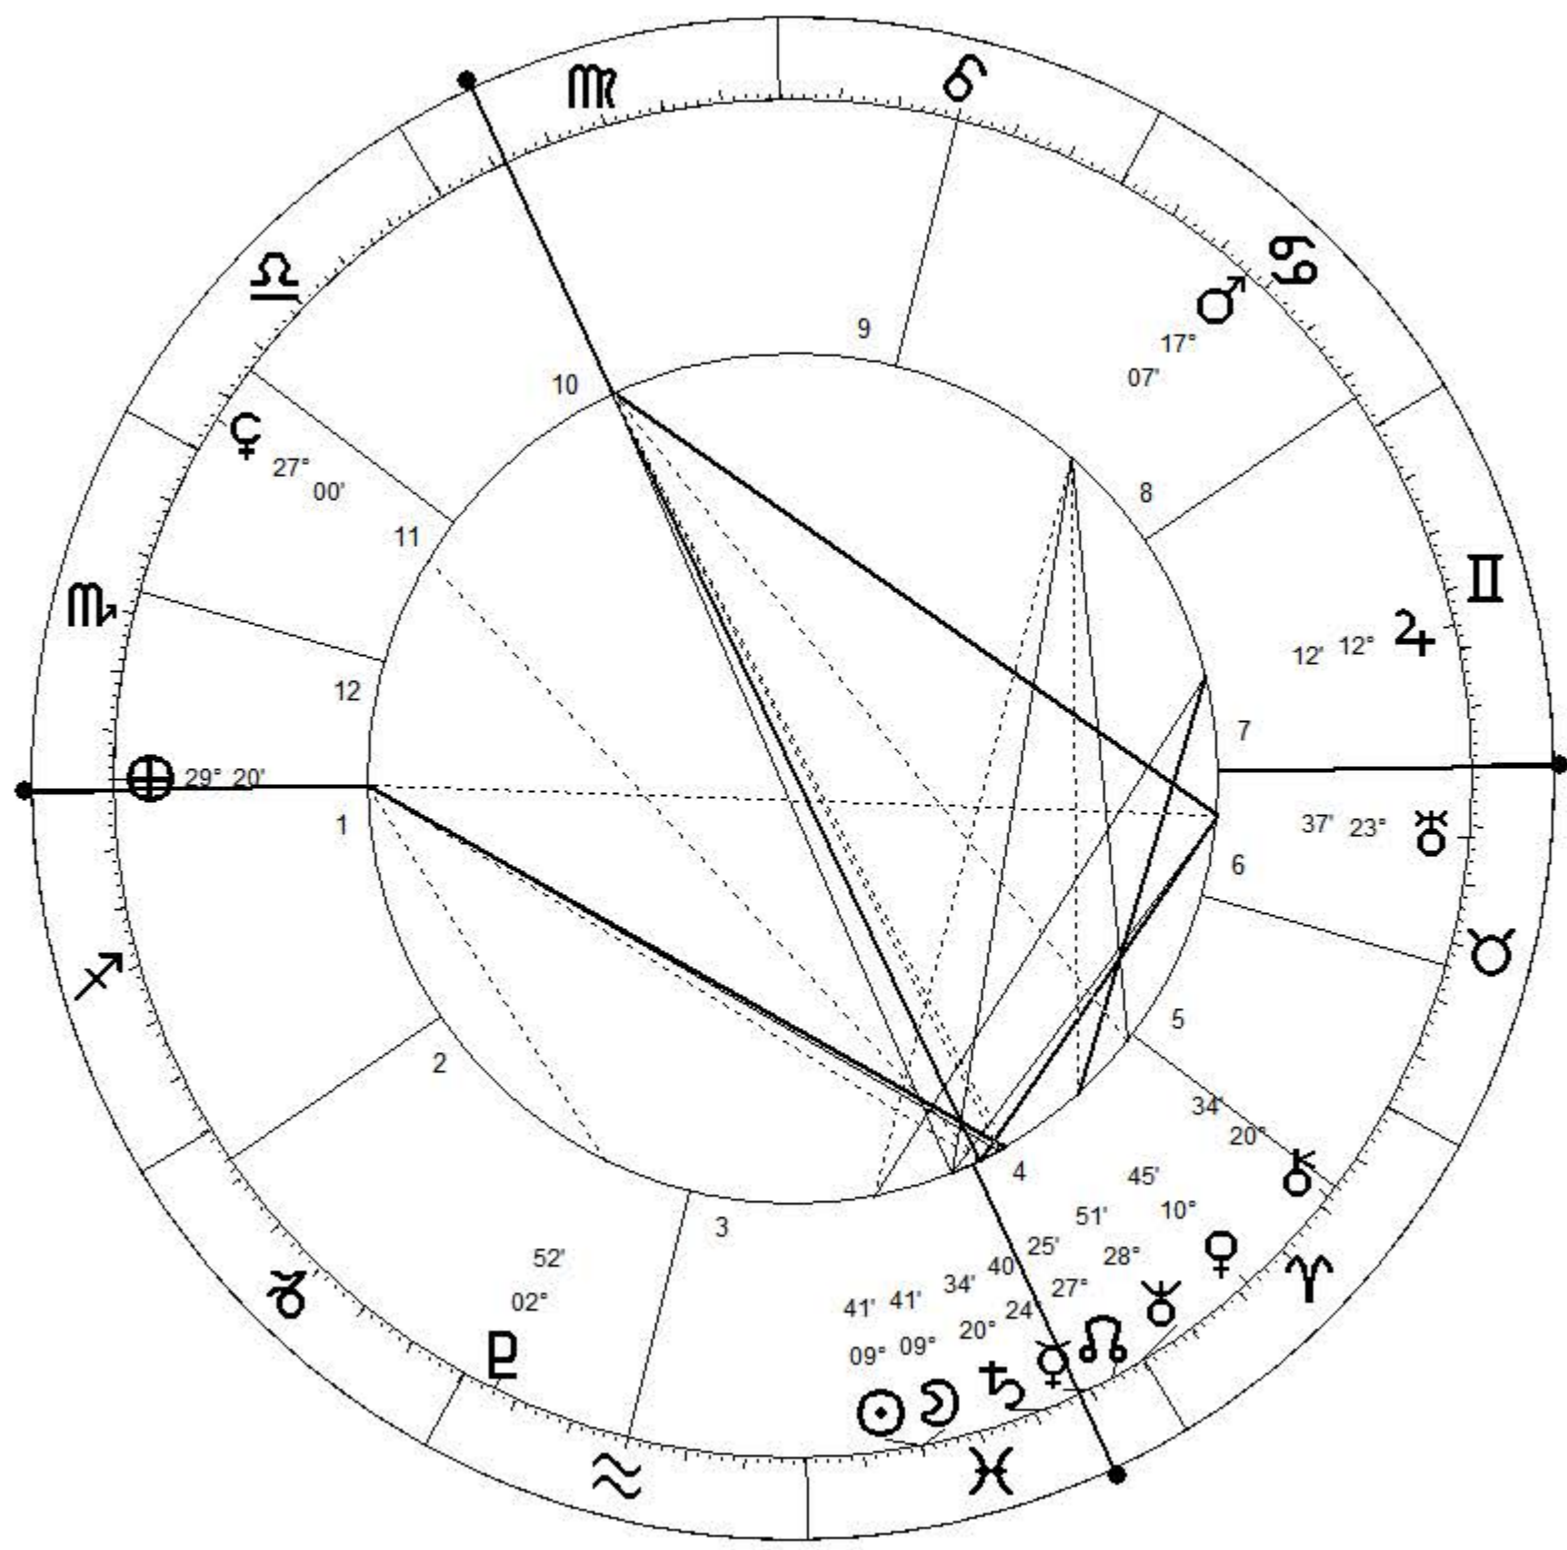

NM280225
 28-02-2025 01:45:00
 Brussels, Belgium, 4e21, 50n51

☉	09°40'31"	3
☽	09°40'44"	3
☿	24°40'17"	4
♁	10°45'20"	4
♂	17°06'37"	8
♃	12°11'56"	7
♅	20°34'14"	3
♁	23°36'44"	6
♂	28°51'25"	4
♃	02°51'38"	2
♅	27°24'47"	4 r
♁	20°33'51"	4
♂	27°00'07"	11
♃	29°20'28"	1
☉	11 21°49'15"	
☽	12 12°43'20"	
☿	As 29°20'15"	
♁	2 02°04'46"	
♂	3 14°04'08"	

Placidus St: 11:34:47
 Mc 23°08'12"

	Teken	Huis
V	8- █	1- ' █
A	8- █	12- █
L	13- █	47 █
W	72+ █	40 █
H	15 █	37 █
V	24 █	20 █
B	61+ █	43 █