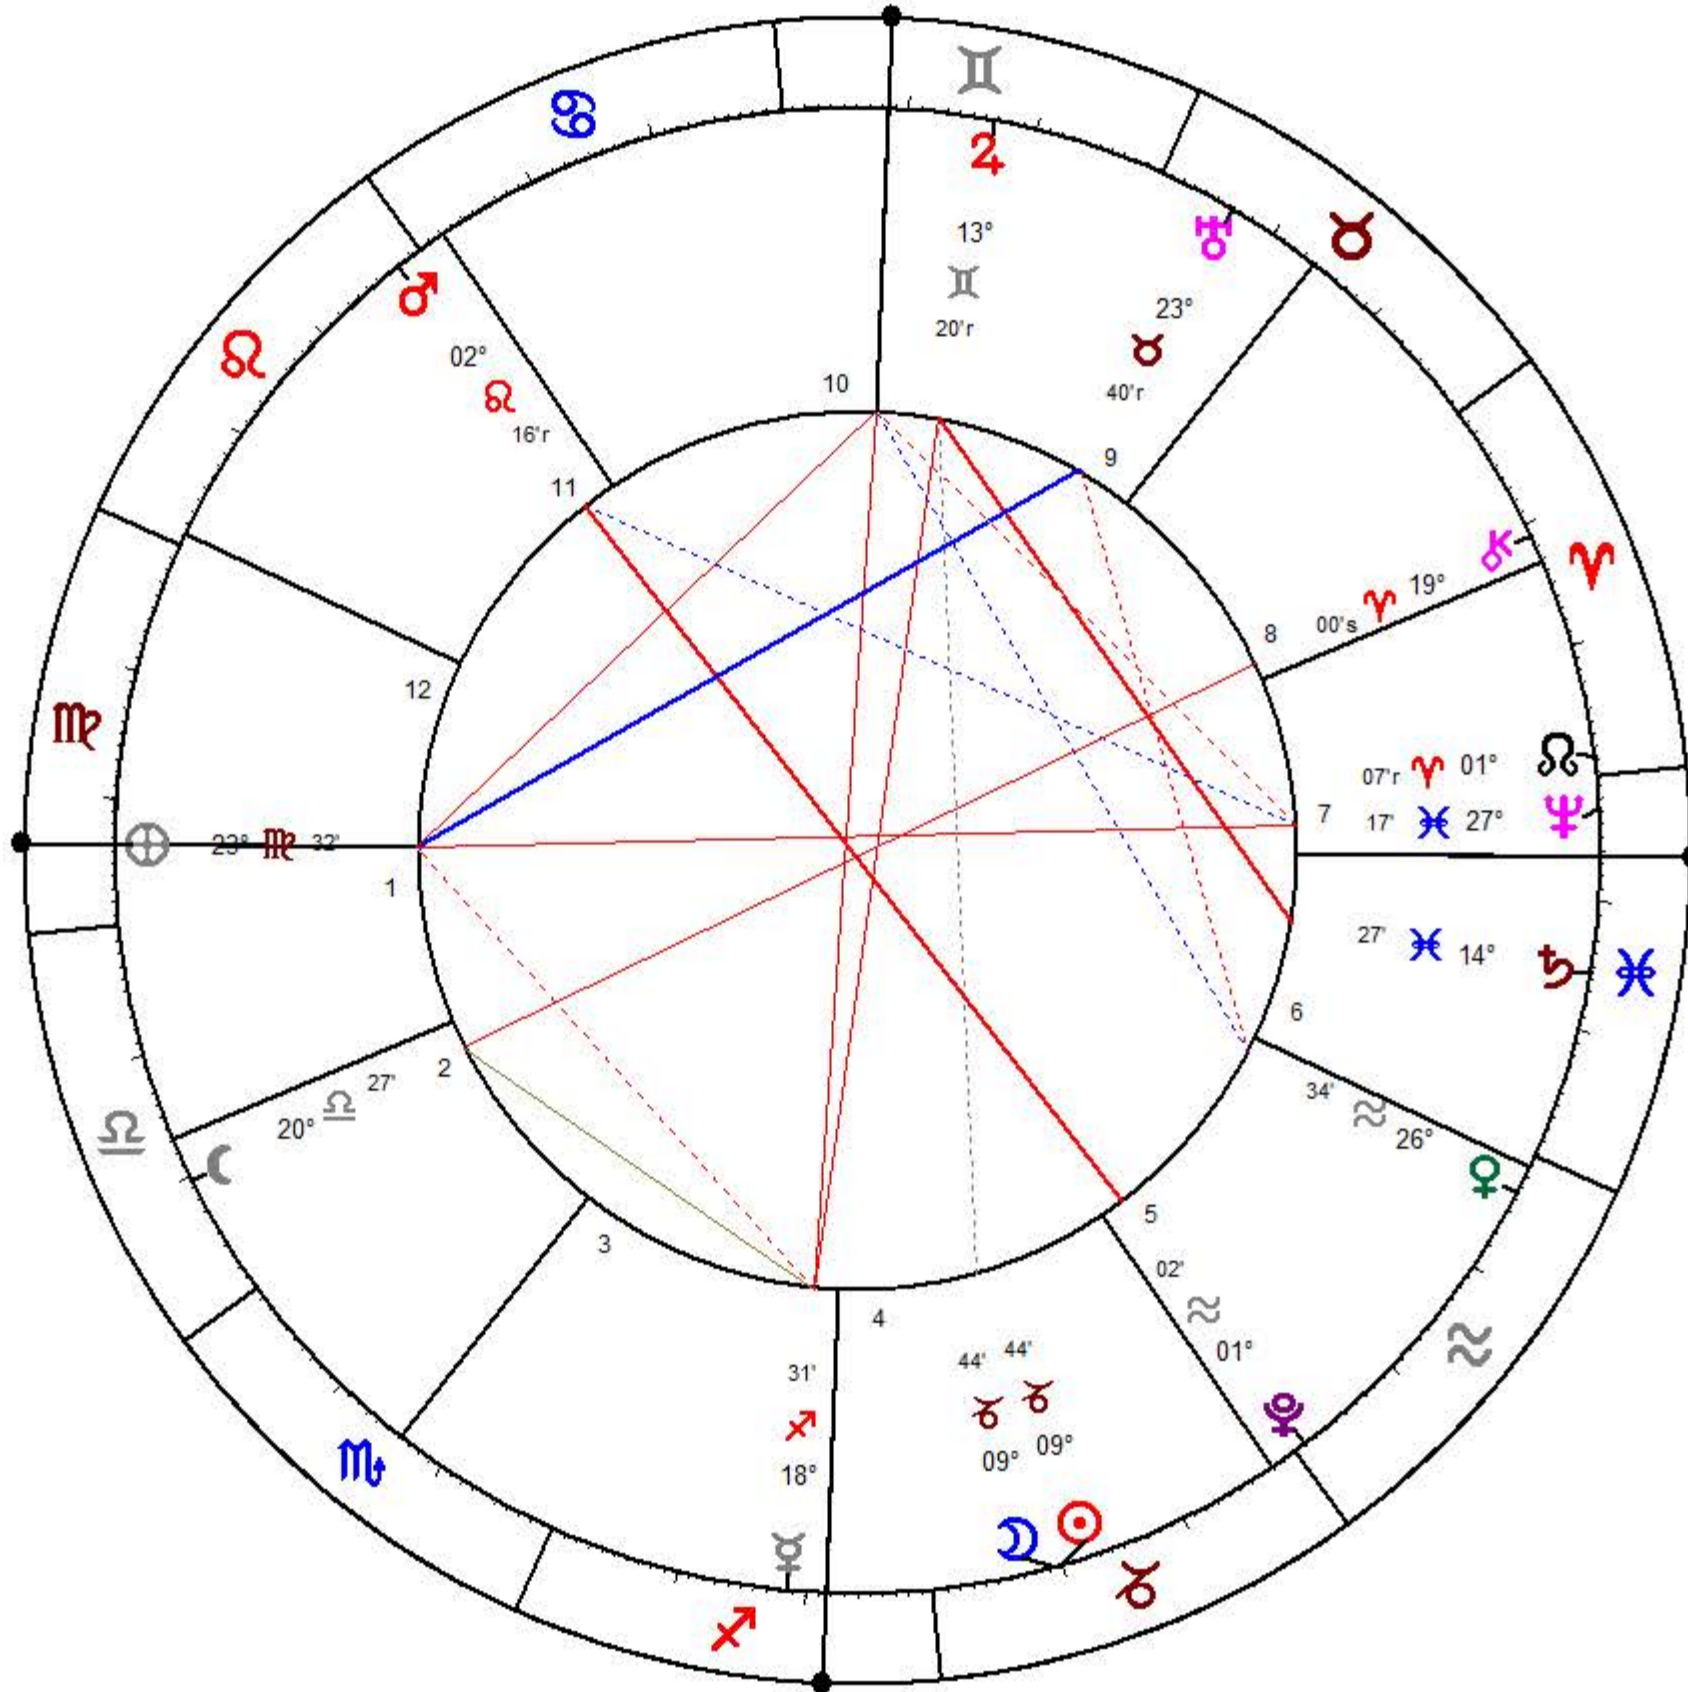

☉	09°43'40"	♊	4
☽	09°43'40"	♋	4
☿	18°30'56"	♈	3
♁	26°33'58"	♈	5
♂	02°15'41"	♉	11 ^r
♀	13°19'48"	♊	9 ^r
♄	14°26'39"	♋	6
♃	23°39'43"	♈	9 ^r
♅	27°17'00"	♏	7
♆	01°01'55"	♌	5
♇	01°06'30"	♍	7 ^r
♈	19°00'04"	♈	8 ^s
♉	20°26'39"	♉	2
♊	23°31'46"	♊	1

Placidus St: 5:23:36 Tropical

Mc	21°38'23"	♈
11	27°57'28"	♉
12	28°45'43"	♊
As	23°31'46"	♈
2	16°46'29"	♉
3	16°10'13"	♊

♂	00°00' ->	♋									
		♏									
		♀									
		♂									
♁	03°36' +>	♁	05°11' ->	♄							
			♂	01°07' -<	♎						
		♁	02°54' ->	♂							
			♁	04°59' +<	♏						
			♁	01°14' +>	♏						
					♎						
					♏						
		♁	01°56' +<		♁	01°27' ->	♎				
							♁				
	♁	05°01' ->		♁	00°08' +<	♁	03°45' +<		As		
	♁	03°07' ->	♁	04°56' +<		♁	05°39' +<		♁	01°53' +>	Mc