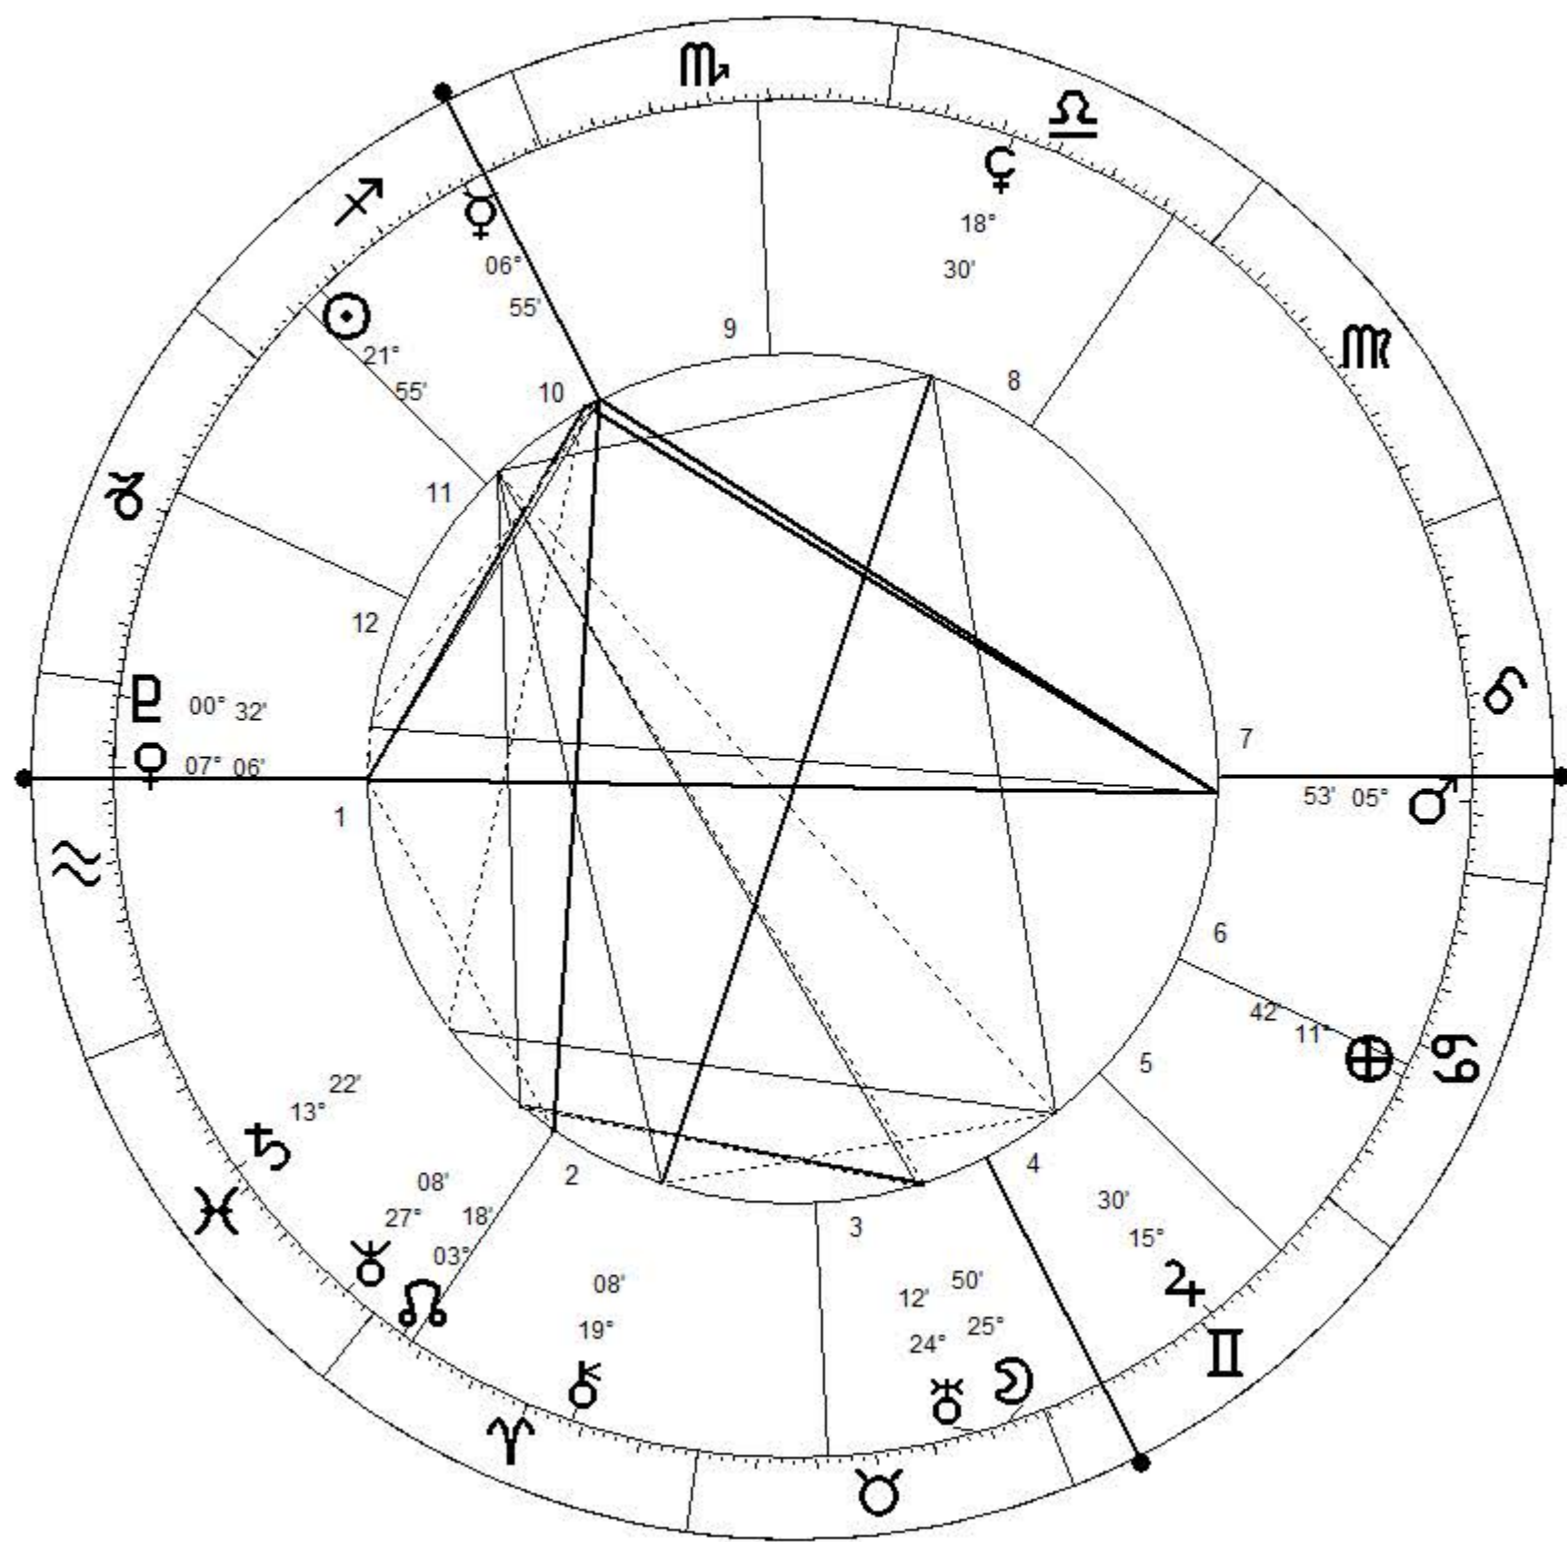

François Bayrou  
 13-12-2024 11:30:00  
 Paris, France, 2e21, 48n51  
 21°54'35" 10  
 25°50'06" 3  
 06°54'58" 10 r  
 07°05'53" 12  
 05°53'17" 6 r  
 15°30'03" 4 r  
 13°22'11" 1  
 24°11'54" 3 r  
 27°08'22" 1  
 00°31'51" 12  
 03°17'46" 1 r  
 19°07'35" 2 r  
 18°30'14" 8  
 11°41'35" 5  
 Placidus St: 16:09:48  
 Mc 04°25'32"  
 11 23°13'53"  
 12 12°08'37"  
 As 07°46'03"  
 2 03°59'34"  
 3 10°51'53"

| Tekens |    | Huis |   |
|--------|----|------|---|
| V      | 40 | 9-   | ■ |
| A      | 22 | 40   | ■ |
| L      | 32 | 27   | ■ |
| W      | 6- | 24   | ■ |
| H      | 4- | 51   | ■ |
| V      | 50 | 4-   | ■ |
| B      | 46 | 45   | ■ |