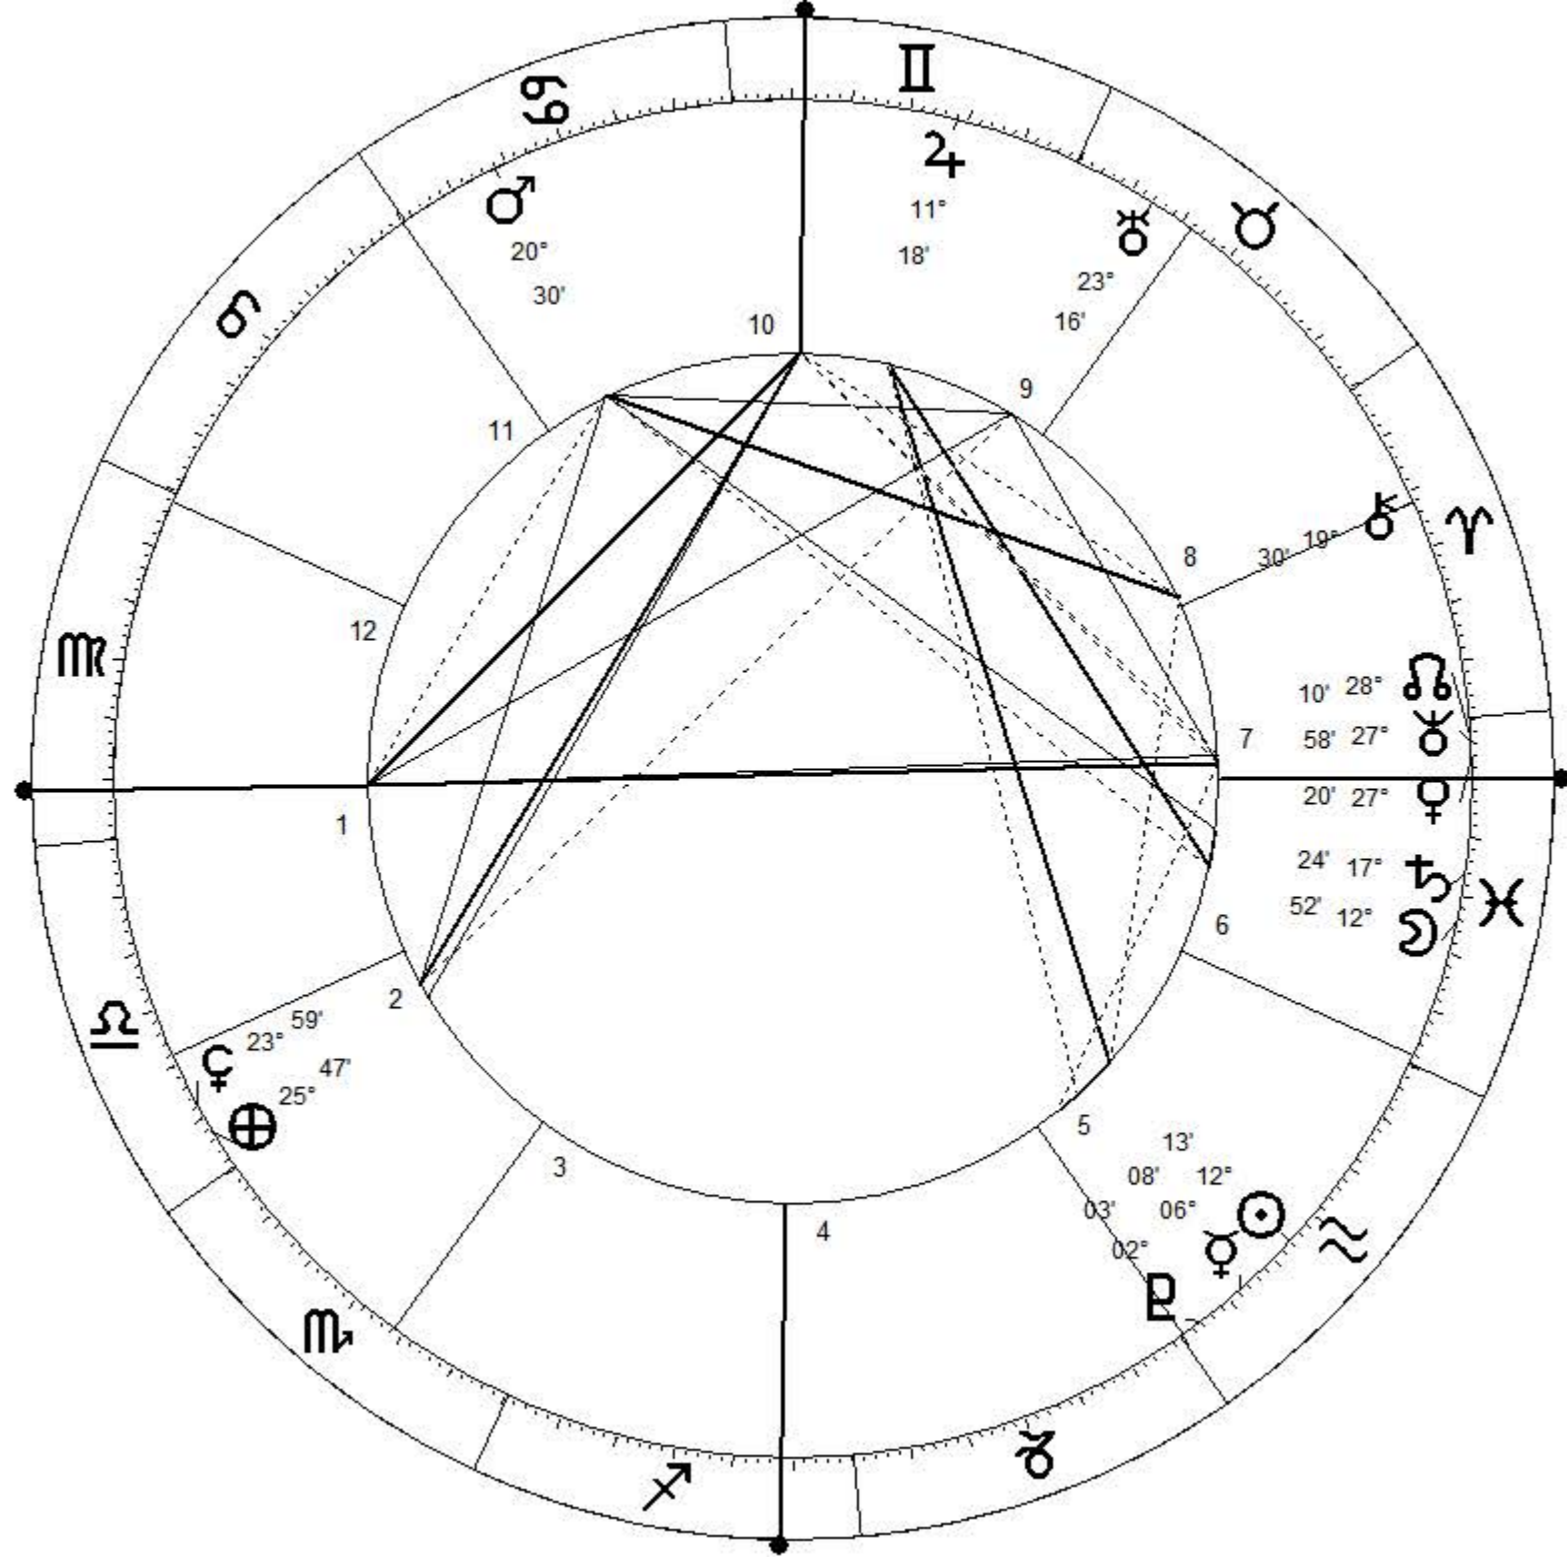

Regeerakkoord jan 25  
 31-01-2025 21:30:00  
 Brussels, Belgium, 4e21, 50n51

☉	12°13'22"	5
☌	12°52'18"	6
☽	06°08'09"	5
♂	27°19'41"	7
♂	20°30'22"	10 r
♂	11°18'00"	9 r
♂	17°24'27"	6
♂	23°15'43"	9
♂	27°57'49"	7
♂	02°02'55"	5
♂	28°10'23"	7 r
♂	19°29'53"	8
♂	23°59'06"	2
♂	25°47'08"	2
Placidus St:5:32:38		
Mc	23°43'15"	
11	29°55'18"	
12	00°32'58"	
As	25°08'12"	
2	18°34'51"	
3	18°09'18"	

	Teken	Huis
V	1- '	56
A	15	31
L	52	12-
W	32	1- '
H	10-	20
V	41	53
B	49	27