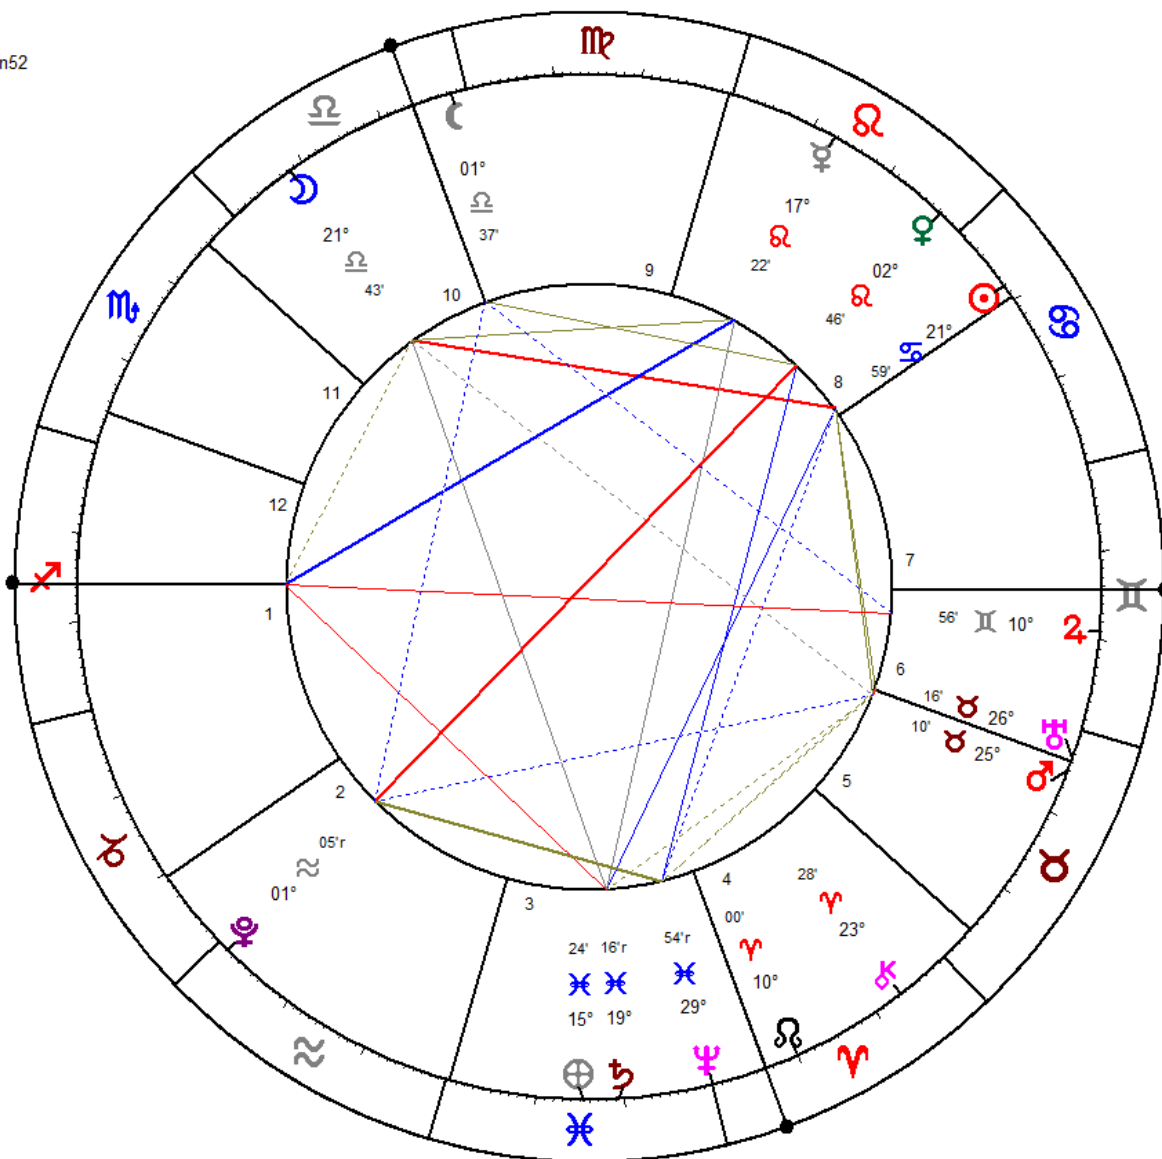

21°59'22" 8
 21°43'04" 10
 17°22'04" 8
 02°45'35" 8
 25°09'32" 5
 10°56'10" 6
 19°15'46" 3 r
 26°15'42" 6
 29°53'45" 3 r
 01°05'21" 2 r
 10°00'04" 4 s
 23°27'51" 4 s
 01°36'38" 9
 15°24'09" 3
 Placidus St:12:22:31
 Mc 06°07'57"
 11 04°04'41"
 12 26°11'20"
 As 15°40'27"
 2 20°24'13"
 3 00°12'01"

☉

☐ 00°16' +<	☾												
	✳ 04°21' -<	♄											
			♀										
✳ 03°10' +<	♁ 03°26' +<			♂									
					2								
♁ 02°44' -<	♁ 02°27' ->	♁ 01°54' +<		✳ 05°54' -<		♃							
✳ 04°16' +<				♂ 01°06' +>			♀						
♁ 07°54' +<			♁ 02°52' -<	✳ 04°44' +<			✳ 03°38' +<	♀					
			♂ 01°40' ->	♁ 05°56' +<				✳ 01°12' +<	♀				
										♁			
											♀		
												♃	
													♁
	✳ 06°03' +<	♁ 01°42' +<		♂ 04°44' ->	☐ 03°35' +>								AS
			✳ 03°22' -<	♁ 04°48' +<				♁ 05°03' ->					MC