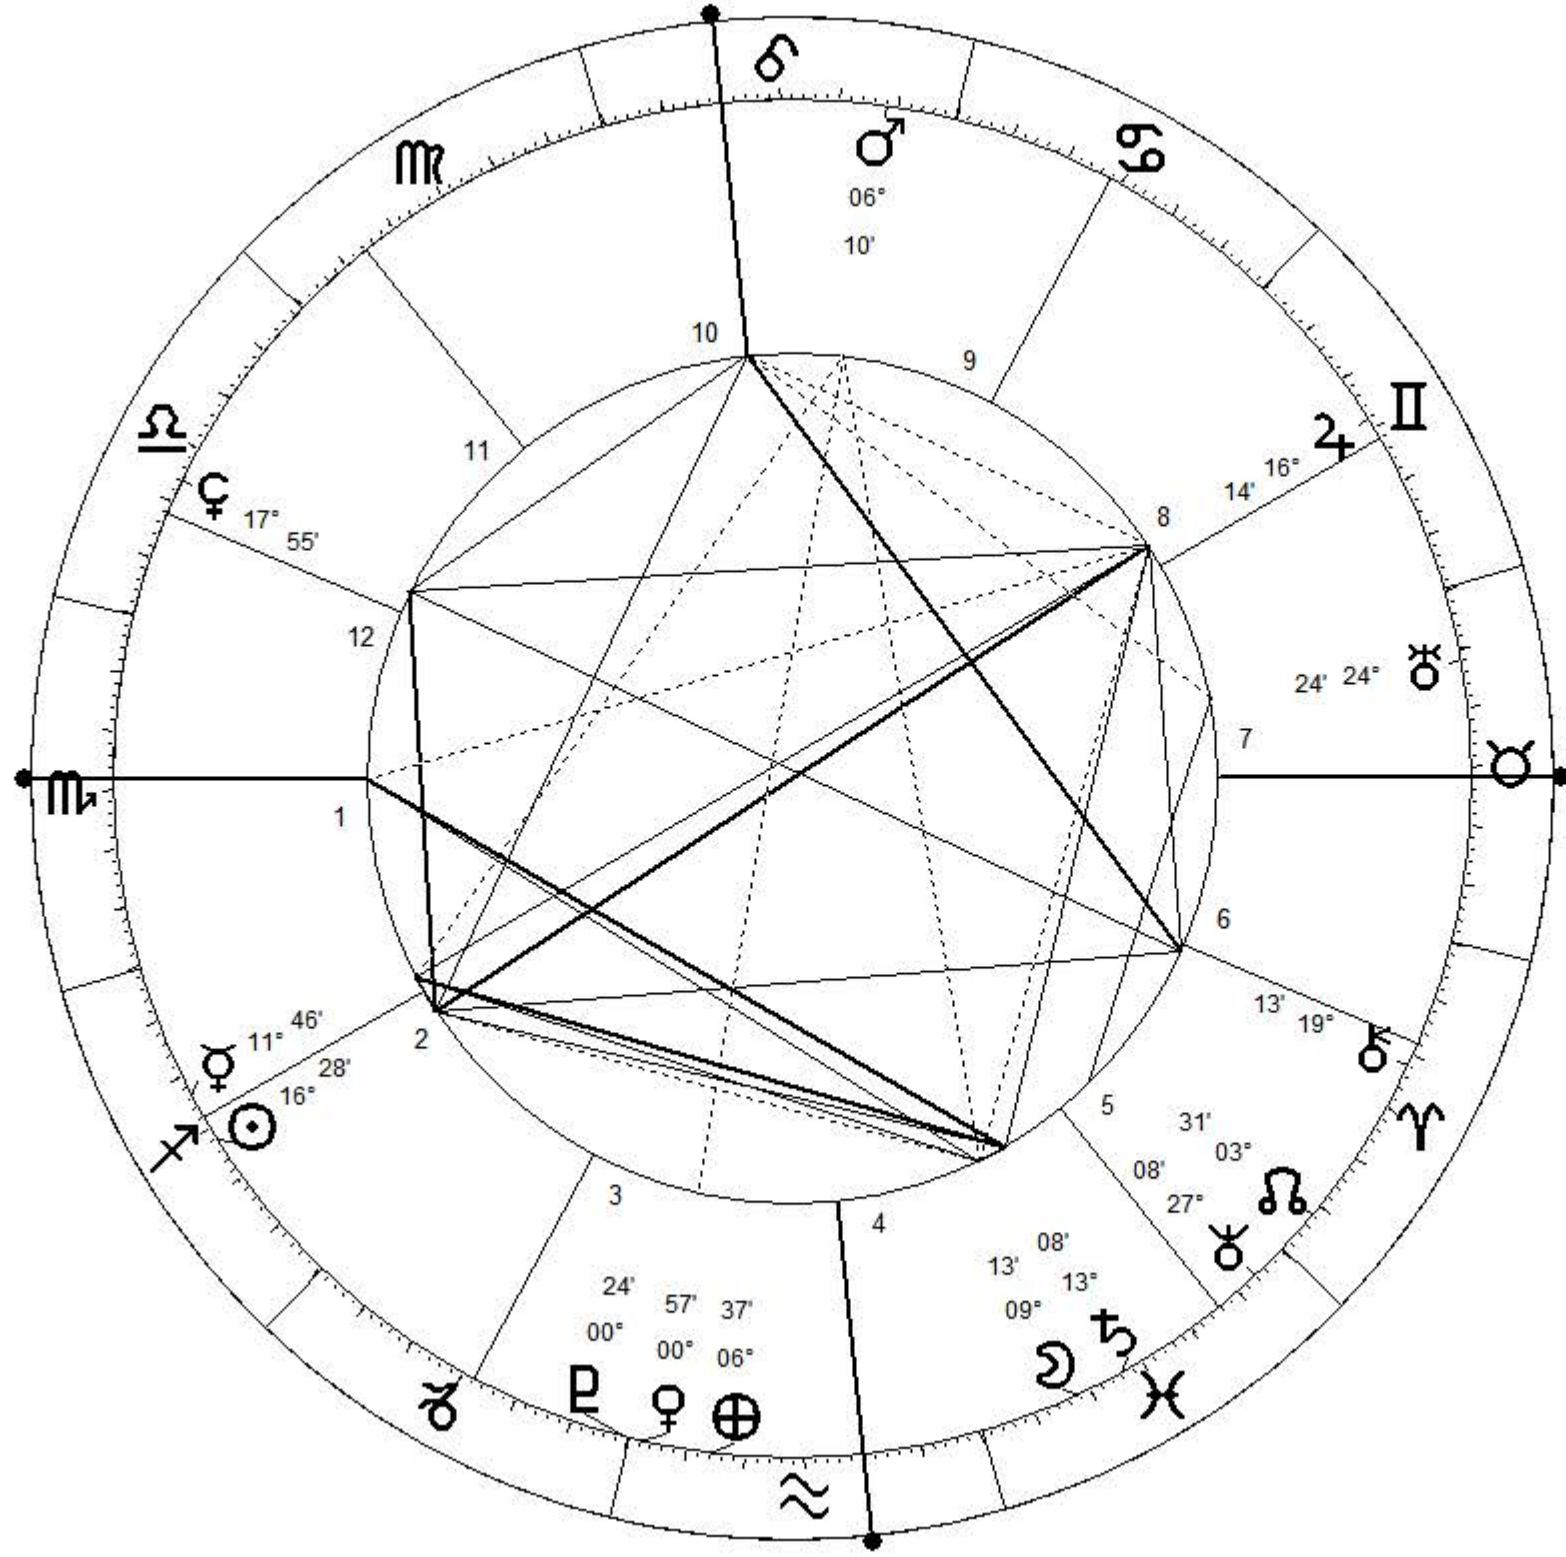

Vlucht Damascus 8-12-2024
08-12-2024 01:55:00
Damascus, Syria, 36e17, 33n31

☉	16°27'56"	♈	2
☽	09°13'22"	♈	4
☿	11°46'02"	♈	1 r
♁	00°56'53"	♈	3
♂	06°09'46"	♈	9 r
♆	16°13'40"	♈	8 r
♄	13°08'10"	♈	4
♃	24°23'40"	♈	7 r
♂	27°07'51"	♈	5
♁	00°23'36"	♈	3
♂	03°31'17"	♈	5 r
♁	19°13'12"	♈	5 r
♂	17°54'37"	♈	11
♁	06°37'23"	♈	3
☽	22°24'05"	♈	11
♁	20°22'18"	♈	12
♁	13°51'57"	♈	As
♁	13°12'59"	♈	2
♁	15°42'37"	♈	3

Placidus St:9:29:25
Mc 19°56'46"

	Teken	Huis
V	47	23
A	2-	29
L	20	23
W	31	25
H	3-	33
V	44	39
B	53	28